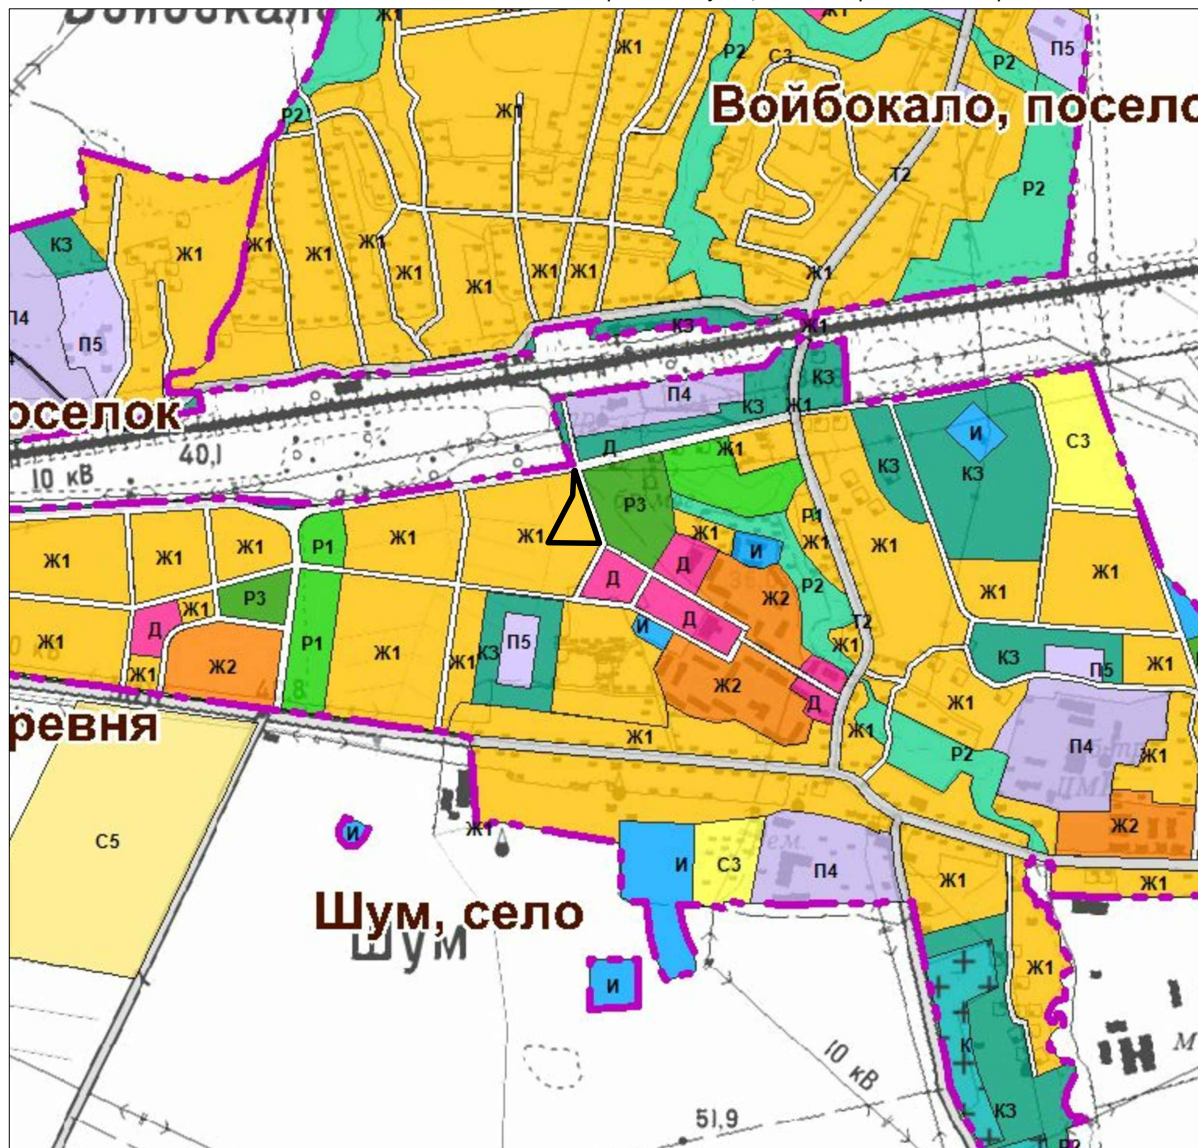

Фрагмент
 карты границ территориальных зон Правил землепользования и застройки муниципального образования
 Шумское сельское поселение Кировского муниципального района Ленинградской области
 (утверждены решением совета депутатов муниципального образования Шумское сельское поселение муниципального образования
 Кировский муниципальный район Ленинградской области от 19 декабря 2012 года №51)

АДМИНИСТРАТИВНЫЕ ГРАНИЦЫ

-  Кировского муниципального района
-  Шумского сельского поселения
-  населенных пунктов, входящих в состав поселения

ТЕРРИТОРИАЛЬНЫЕ ЗОНЫ

жилого назначения

-  застройки индивидуальными отдельно стоящими жилыми домами
-  застройки малоэтажными многоквартирными жилыми домами