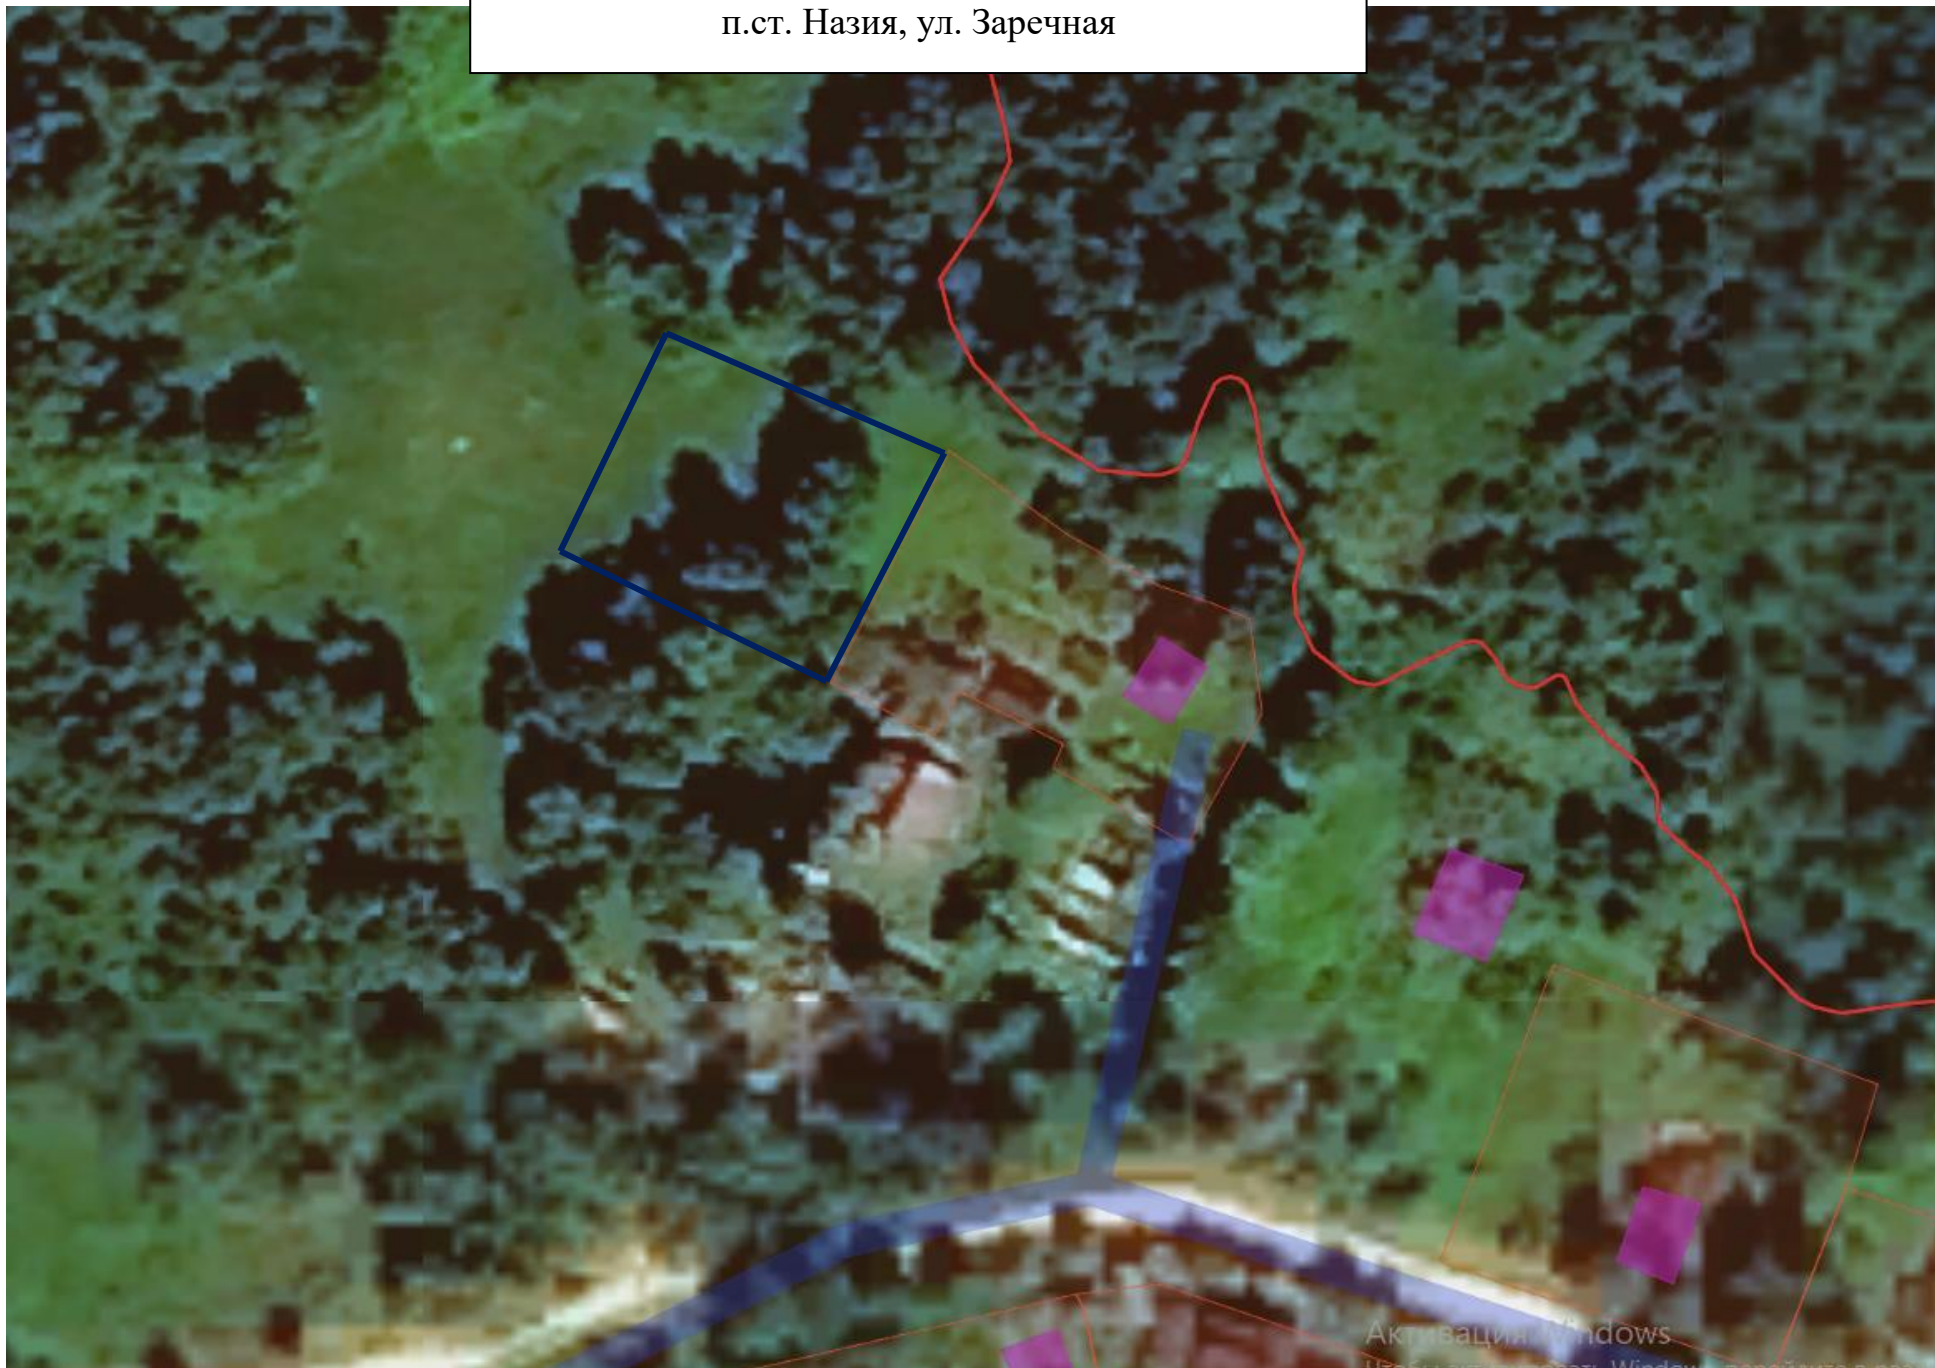

п.ст. Назия, ул. Заречная