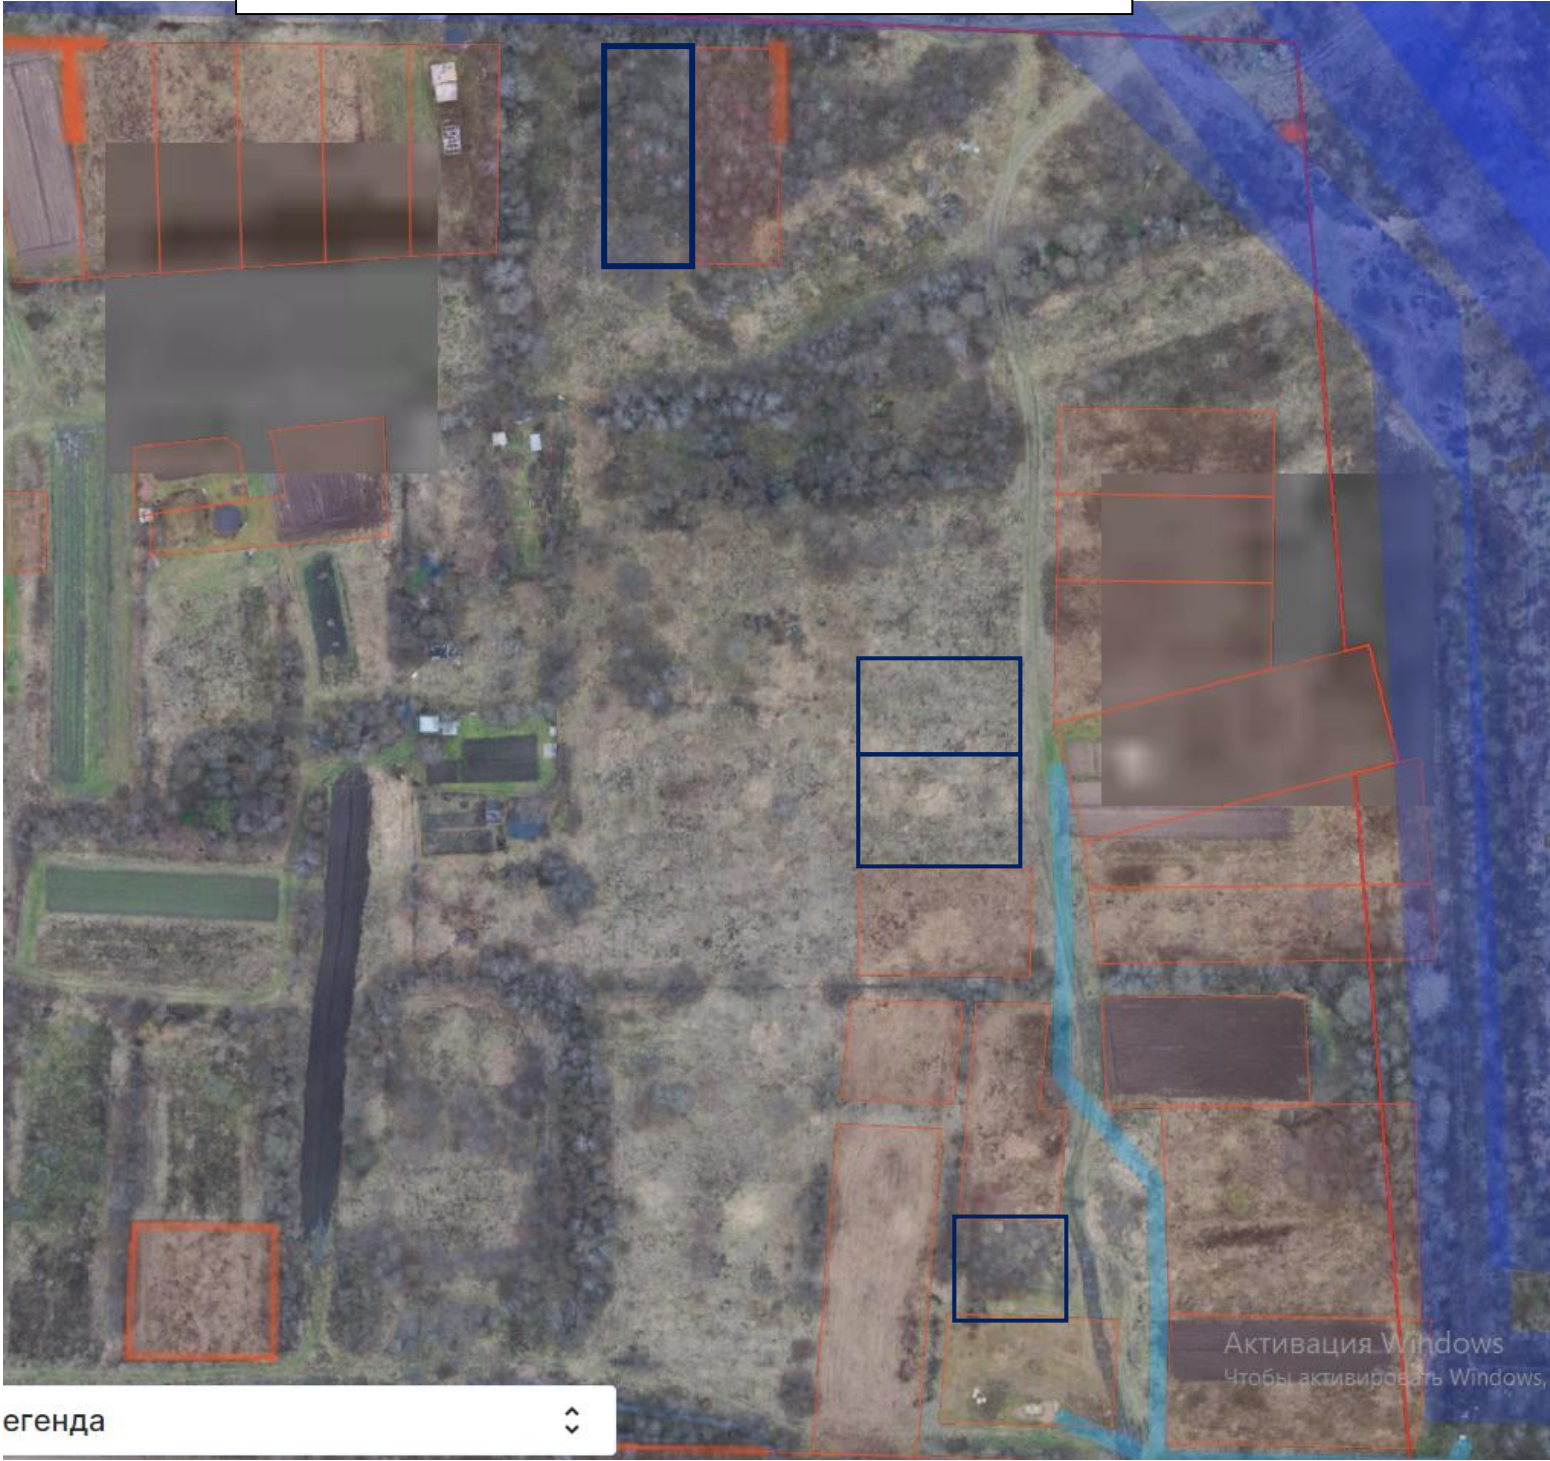

Территория Мендовский массив

егенда

Активация Windows
Чтобы активировать Windows,