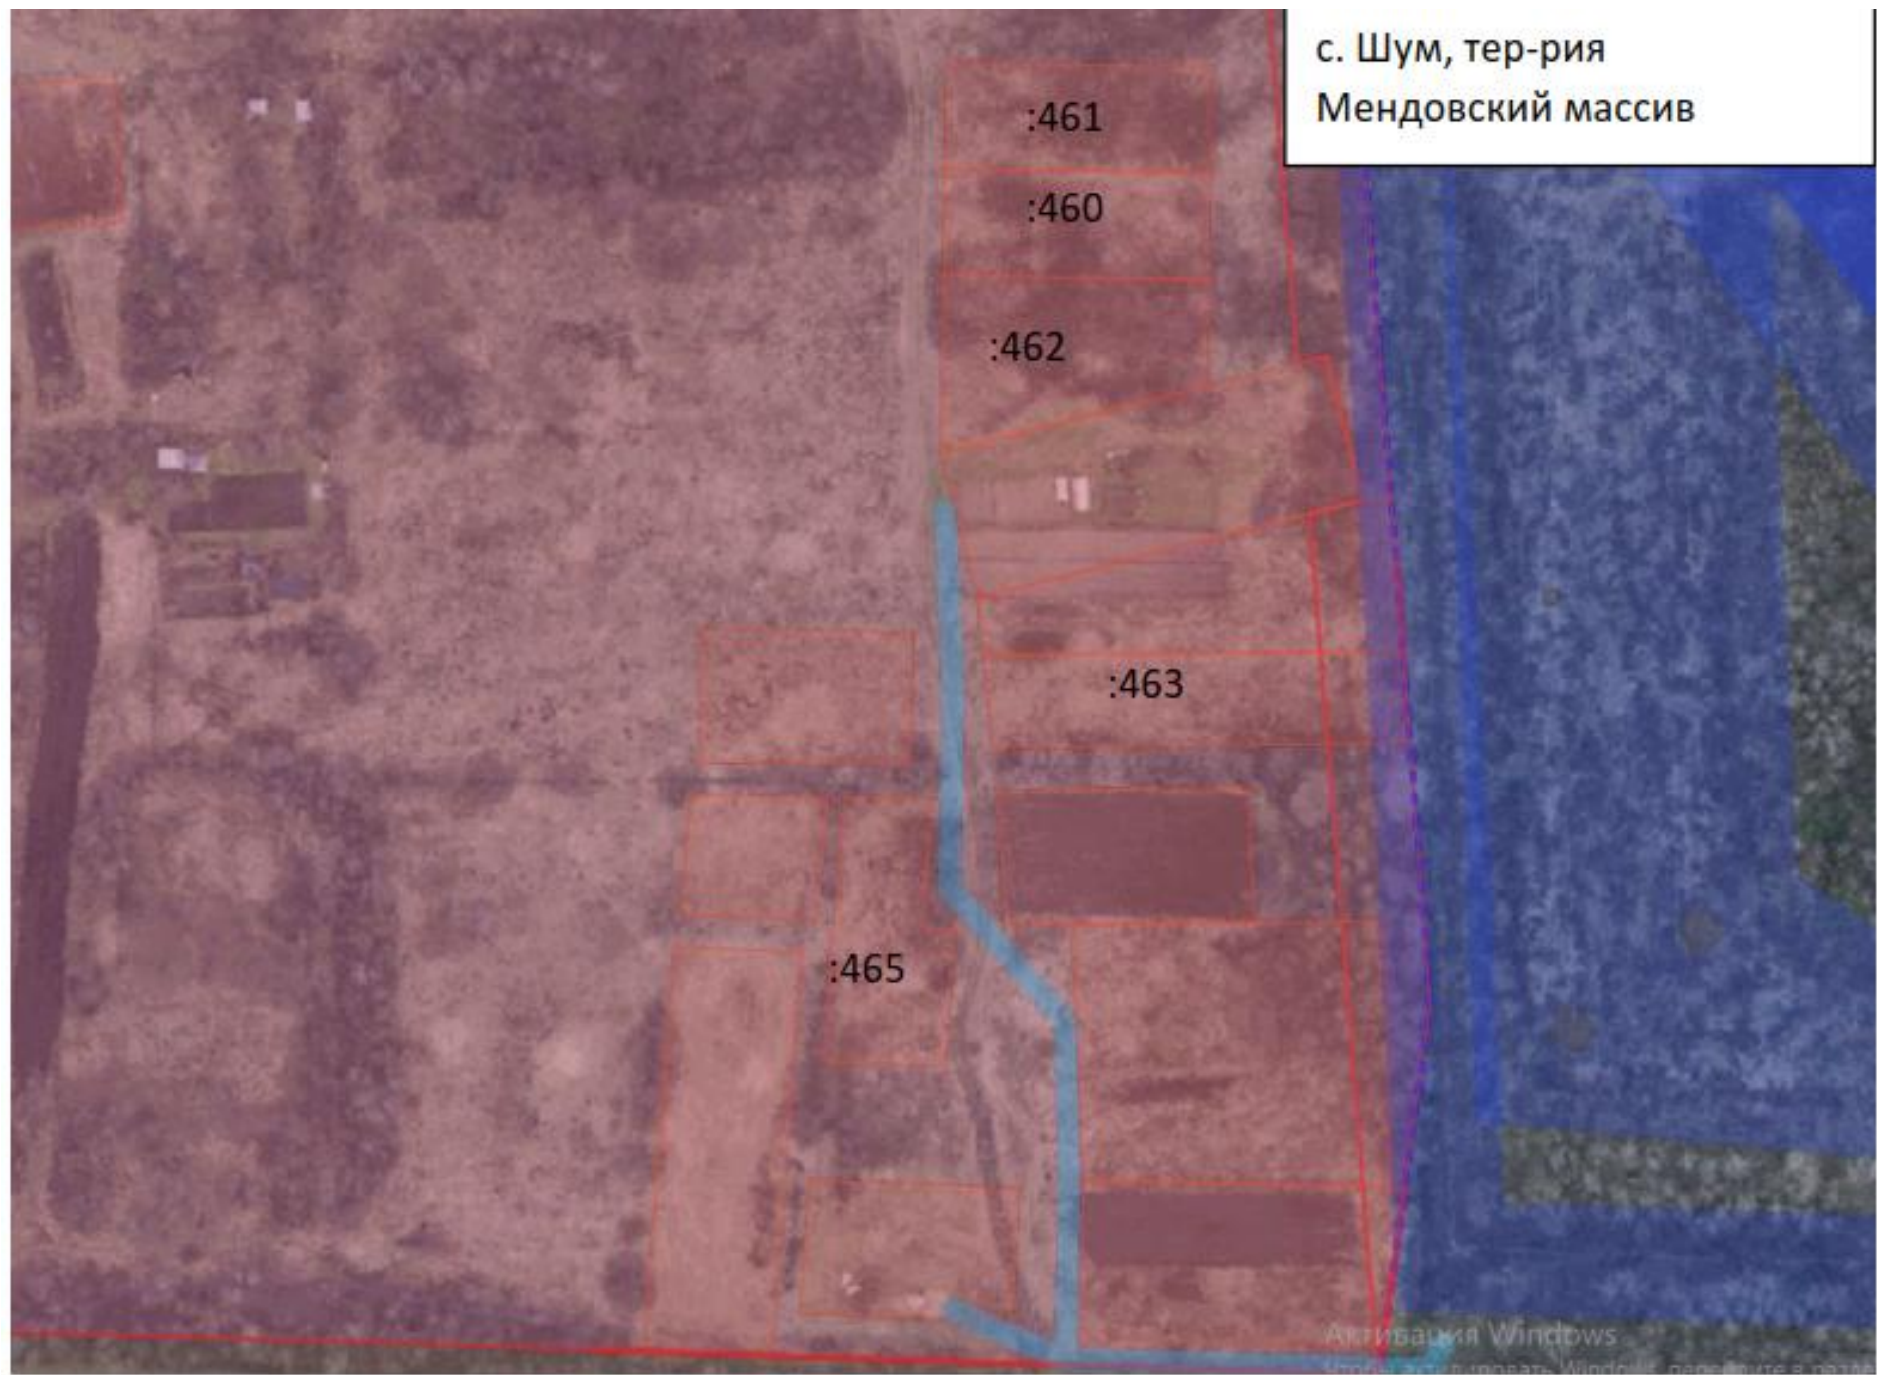

Перечень земельных участков для предоставления в соответствии с
областным законом 105-ОЗ

№	Кадастровый номер	Адрес	Площадь ЗУ	Примечание
1	47:16:0539001:811	Российская Федерация, Ленинградская область, Кировский муниципальный район, п.ст. Назия, ул. Полевая, земельный участок 2	1086 кв.м	
2	47:16:0539001:790	Российская Федерация, Ленинградская область, Кировский муниципальный район, Путиловское сельское поселение, п. ст. Назия, улица Полевая, земельный участок 6	874 кв.м	
3	47:16:0539001:795	Российская Федерация, Ленинградская область, Кировский муниципальный район, Путиловское сельское поселение, п. ст. Назия, улица Полевая, земельный участок 8	875 кв.м	
4	47:16:0539001:796	Российская Федерация, Ленинградская область, Кировский муниципальный район, Путиловское сельское поселение, п. ст. Назия, улица Полевая, земельный участок 10	875 кв.м	
5	47:16:0539001:798	Российская Федерация, Ленинградская область, Кировский муниципальный район, Путиловское сельское поселение, п. ст. Назия, улица Полевая, земельный участок 12	875 кв.м	
6	47:16:0539001:797	Российская Федерация, Ленинградская область, Кировский муниципальный район, Путиловское сельское поселение, п. ст. Назия, улица Полевая, земельный участок 14	875 кв.м	
7	47:16:0539001:810	Российская Федерация, Ленинградская область, Кировский муниципальный район, Путиловское сельское поселение, п. ст. Назия, улица Полевая,	875 кв.м	

		Петровщина, вблизи ул. Запрудная		
--	--	-------------------------------------	--	--

п.ст. Назия

д. Кобона

д. Леднево

п.ст. Назия, ул. Лесная 17а

:284

с. Шум, тер-рия
Мендовский массив

Д. Петровщина, ул. Запрудная